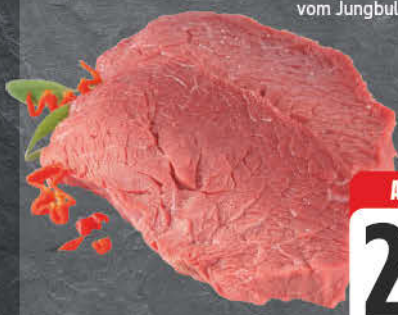

AKTION
0.79

APP-PREIS²
AKTION
0.49

EDEKA Heimatliebe
Fränkische Salatspezialität
Lollo Rossa, Lollo Bionda
oder Eichblattsalat,
Kl. I, Stück

AKTION
1.49

Sonnenblume
Sunsation*
im 12 cm ø Topf

AKTION
2.49

Pfingstrosen*
verschiedene Farben
3er Bund

AKTION
2.49

Fleisch

Schweinesaft-/Krustenbraten
aus der Schulter
100 g
n. G.¹ = 0,69

Haltungsform
2
Stall + Platz
haltungstform.de

AKTION

0.69

Deutsche Rinderhüftsteaks
vom Jungbullen, natur
100 g

AKTION

2.22

-23%

0.99
1.29

Hackfleisch gemischt
Schwein und Rind
100 g, n. G.¹ = 0,99

Haltungsform
2
Stall + Platz
haltungstform.de

Schweineschäufele
mit Schwarte, 100 g
n. G.¹ = 0,65

AKTION

0.59