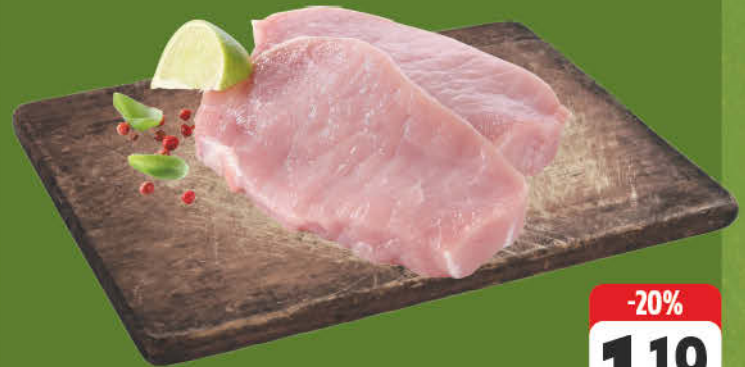

Mehr Tierwohl

Kompromisslose Erfüllung aller modernen Tierwohl-Standards.

Lachsrolle
vom Schweinerücken, natur,
am Stück, 100 g
n. G.¹ = 1,39

-20%

1.11
1.39

Schweinerückensteaks
natur, auch am Stück, 100 g
n. G.¹ = 1,49
auch in grillfertig gewürzt erhältlich,
100 g = 1,29 €